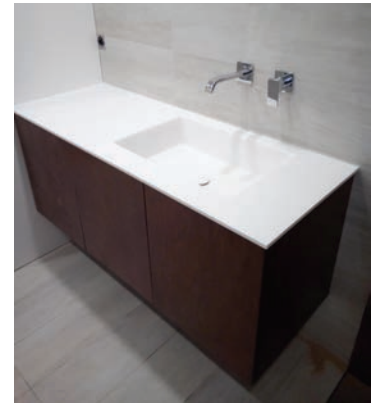

Undermount Wash Basins