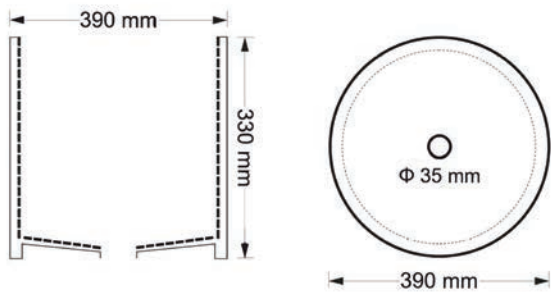

50 x 38 x H12

45 x 40 x H12

Color Undermount Wash Basins

ΥΠΟΚΑΘΗΜΕΝΟΙ ΝΙΠΗΤΡΕΣ ΜΕ ΡΗΣΗ

60 x 40 x H14 εσωτερικά βάθος ≈ 10εκ.

55 x 38 x H14 εσωτερικά βάθος ≈ 10εκ.

50 x 38 x H14 εσωτερικά βάθος ≈ 10εκ.

Undermount Slope Wash Basins

ΝΙΠΤΗΡΕΣ ΕΛΕΥΘΕΡΗΣ ΤΟΠΟΘΕΤΗΣΗΣ

ΔΙΑΣΤΑΣΕΙΣ

60 x 40 x H12 εσωτερικά ≈ 9εκ.

55 x 38 x H12 εσωτερικά ≈ 9εκ.

50 x 30 x H12 εσωτερικά ≈ 9εκ.

Free
Installation

Wash
Basins

BS-35

Solid surface deep wash basin

Dimensions: 390 mm W (ROUND) x 330 mm H

Net weight: 16 kg

Popular Granite Colors

STEEL
GREY

LINEN

BLACK
PEARL

BS-37

Dimensions: Φ 375 x 110 mm

**ΑΚΡΥΛΙΚΕΣ
ΕΠΙΦΑΝΕΙΕΣ
h 15εκ.**

Solid Surface 15 cm

ΔΙΑΣΤΑΣΕΙΣ

120 x 40

100 x 40

80 x 40

 best solid