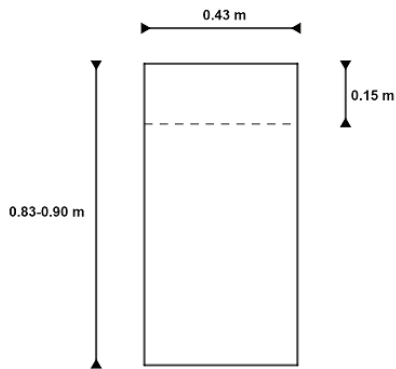

ΕΠΙΔΑΠΕΔΙΟΙ ΝΙΠΤΗΡΕΣ SOLID

CYLINDER

 best solid

CUBE

Floor
Solid
Washers

ΥΠΟΚΑΘΗΜΕΝΟΙ ΝΙΠΤΗΡΕΣ

ΔΙΑΣΤΑΣΕΙΣ

60 x 40 x H12

50 x 38 x H12

45 x 40 x H12

Color Undermount Wash Basins

ΥΠΟΚΑΘΗΜΕΝΟΙ ΝΙΠΗΤΡΕΣ ΜΕ ΡΗΣΗ

60 x 40 x H14 εσωτερικά βάθος ≈ 10εκ.

55 x 38 x H14 εσωτερικά βάθος ≈ 10εκ.

50 x 38 x H14 εσωτερικά βάθος ≈ 10εκ.

Undermount Slope Wash Basins

Dimensions: Φ 375 x 110 mm

**ΑΚΡΥΛΙΚΕΣ
ΕΠΙΦΑΝΕΙΕΣ
h 15εκ.**

Solid Surface 15 cm

ΔΙΑΣΤΑΣΕΙΣ

120 x 40

100 x 40

80 x 40

 best solid

Gross weight: 150 kg

Model Size: 159x69x49 cm

Packing Dimensions: 190x100x75 cm

Description: Solid surface bath tub with hidden drain pipe fitting and pressure plug (pop-up), siphon with a flexible hose

Colors: