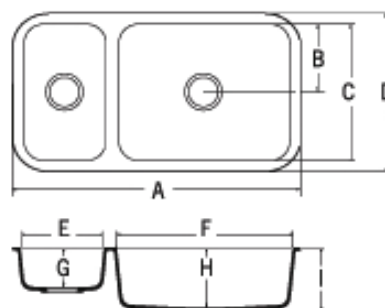

ΝΕΡΟΧΥΤΕΣ

970

CROSS-SECTION

966

Side cross-section

A2311

- A 31-1/4" (794mm)
- B 4-15/16" (110mm)
- C 16-9/16" (421mm)
- D 18-15/16" (481mm)
- E 13-11/16" (348mm)
- F 13-11/16" (348mm)
- G 9-1/4" (235mm)
- H 9-13/16" (250mm)

A2341

- A 34-7/8" (886mm)
- B 8-3/8" (213mm)
- C 16-3/4" (426mm)
- D 19-1/8" (486mm)
- E 10" (254mm)
- F 21" (533mm)
- G 5" (127mm)
- H 7-1/2" (191mm)
- I 8-1/16" (206mm)

CINZIA $\Phi 43.5$

**QUADRA
57X45**

QUADRA 72X40

ΝΕΡΟΧΥΤΕΣ

CUSTOM ΝΕΡΟΧΥΤΕΣ
ΣΕ ΑΠΕΡΙΟΡΙΣΤΕΣ
ΔΙΑΣΤΑΣΕΙΣ

ΥΔΡΟΡΟΕΣ

ΑΞΕΣΟΥΑΡ

**ΣΟΥΠΛΑ
ΒΕΡΓΕΣ
ΙΝΟΞ**

**ΚΑΠΑΚΙ
ΝΕΡΟΧΥΤΗ**

**ΠΛΑΤΗ
ΕΩΣ 15CM**