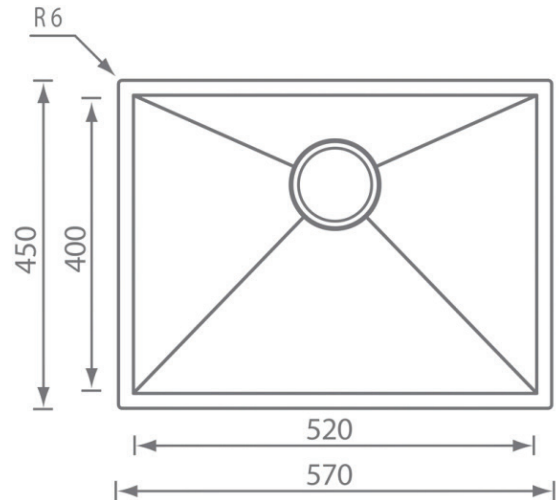

ΝΕΡΟΧΥΤΕΣ

970

CROSS-SECTION

966

Side cross-section

A2311

- A 31-1/4" (794mm)
- B 4-15/16" (110mm)
- C 16-9/16" (421mm)
- D 18-15/16" (481mm)
- E 13-11/16" (348mm)
- F 13-11/16" (348mm)
- G 9-1/4" (235mm)
- H 9-13/16" (250mm)

A2341

- A 34-7/8" (886mm)
- B 8-3/8" (213mm)
- C 16-3/4" (426mm)
- D 19-1/8" (486mm)
- E 10" (254mm)
- F 21" (533mm)
- G 5" (127mm)
- H 7-1/2" (191mm)
- I 8-1/16" (206mm)

CINZIA $\Phi 43.5$

**QUADRA
57X45**

QUADRA 72X40

ΝΕΡΟΧΥΤΕΣ

CUSTOM ΝΕΡΟΧΥΤΕΣ
ΣΕ ΑΠΕΡΙΟΡΙΣΤΕΣ
ΔΙΑΣΤΑΣΕΙΣ

ΥΔΡΟΡΟΕΣ

ΑΞΕΣΟΥΑΡ

**ΣΟΥΠΛΑ
ΒΕΡΓΕΣ
ΙΝΟΞ**

**ΚΑΠΑΚΙ
ΝΕΡΟΧΥΤΗ**

**ΠΛΑΤΗ
ΕΩΣ 15CM**