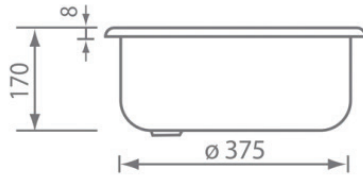

ΝΕΡΟΧΥΤΕΣ

970

CROSS-SECTION

966

Side cross-section

A2311

- A 31-1/4" (794mm)
- B 4-15/16" (110mm)
- C 16-9/16" (421mm)
- D 18-15/16" (481mm)
- E 13-11/16" (348mm)
- F 13-11/16" (348mm)
- G 9-1/4" (235mm)
- H 9-13/16" (250mm)

A2341

- A 34-7/8" (886mm)
- B 8-3/8" (213mm)
- C 16-3/4" (426mm)
- D 19-1/8" (486mm)
- E 10" (254mm)
- F 21" (533mm)
- G 5" (127mm)
- H 7-1/2" (191mm)
- I 8-1/16" (206mm)

CINZIA $\Phi 43.5$

**QUADRA
57X45**

QUADRA 72X40

ΝΕΡΟΧΥΤΕΣ

CUSTOM ΝΕΡΟΧΥΤΕΣ
ΣΕ ΑΠΕΡΙΟΡΙΣΤΕΣ
ΔΙΑΣΤΑΣΕΙΣ

ΥΔΡΟΡΟΕΣ

ΑΞΕΣΟΥΑΡ

**ΣΟΥΠΛΑ
ΒΕΡΓΕΣ
ΙΝΟΞ**

**ΚΑΠΑΚΙ
ΝΕΡΟΧΥΤΗ**

**ΠΛΑΤΗ
ΕΩΣ 15CM**