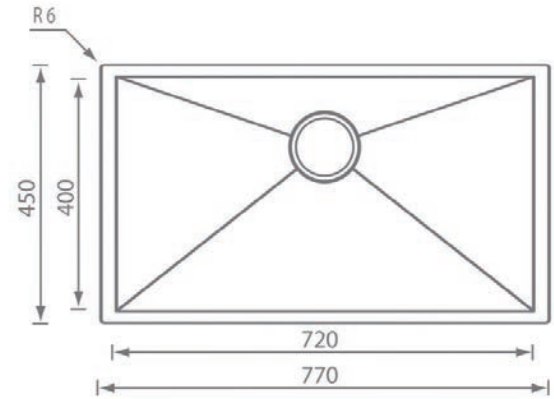

ΝΕΡΟΧΥΤΕΣ

970

CROSS-SECTION

966

Side cross-section

A2311

- A 31-1/4" (794mm)
- B 4-15/16" (110mm)
- C 16-9/16" (421mm)
- D 18-15/16" (481mm)
- E 13-11/16" (348mm)
- F 13-11/16" (348mm)
- G 9-1/4" (235mm)
- H 9-13/16" (250mm)

A2341

- A 34-7/8" (886mm)
- B 8-3/8" (213mm)
- C 16-3/4" (426mm)
- D 19-1/8" (486mm)
- E 10" (254mm)
- F 21" (533mm)
- G 5" (127mm)
- H 7-1/2" (191mm)
- I 8-1/16" (206mm)

CINZIA $\Phi 43.5$

**QUADRA
57X45**

QUADRA 72X40

ΝΕΡΟΧΥΤΕΣ

CUSTOM ΝΕΡΟΧΥΤΕΣ
ΣΕ ΑΠΕΡΙΟΡΙΣΤΕΣ
ΔΙΑΣΤΑΣΕΙΣ

ΥΔΡΟΡΟΕΣ

ΑΞΕΣΟΥΑΡ

**ΣΟΥΠΛΑ
ΒΕΡΓΕΣ
ΙΝΟΞ**

**ΚΑΠΑΚΙ
ΝΕΡΟΧΥΤΗ**

**ΠΛΑΤΗ
ΕΩΣ 15CM**