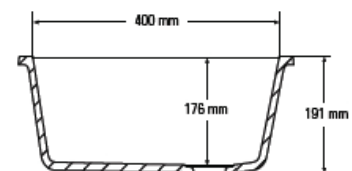

ΝΕΡΟΧΥΤΕΣ

970

CROSS-SECTION

966

Side cross-section

A2311

- A 31-1/4" (794mm)
- B 4-15/16" (110mm)
- C 16-9/16" (421mm)
- D 18-15/16" (481mm)
- E 13-11/16" (348mm)
- F 13-11/16" (348mm)
- G 9-1/4" (235mm)
- H 9-13/16" (250mm)

A2341

- A 34-7/8" (886mm)
- B 8-3/8" (213mm)
- C 16-3/4" (426mm)
- D 19-1/8" (486mm)
- E 10" (254mm)
- F 21" (533mm)
- G 5" (127mm)
- H 7-1/2" (191mm)
- I 8-1/16" (206mm)

CINZIA $\Phi 43.5$

**QUADRA
57X45**

QUADRA 72X40

ΝΕΡΟΧΥΤΕΣ

CUSTOM ΝΕΡΟΧΥΤΕΣ
ΣΕ ΑΠΕΡΙΟΡΙΣΤΕΣ
ΔΙΑΣΤΑΣΕΙΣ

ΥΔΡΟΡΟΕΣ

ΑΞΕΣΟΥΑΡ

**ΣΟΥΠΛΑ
ΒΕΡΓΕΣ
ΙΝΟΞ**

**ΚΑΠΑΚΙ
ΝΕΡΟΧΥΤΗ**

**ΠΛΑΤΗ
ΕΩΣ 15CM**