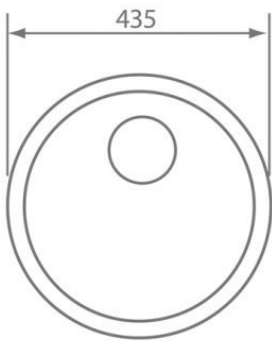

ΝΕΡΟΧΥΤΕΣ

970

CROSS-SECTION

966

Side cross-section

A2311

- A 31-1/4" (794mm)
- B 4-15/16" (110mm)
- C 16-9/16" (421mm)
- D 18-15/16" (481mm)
- E 13-11/16" (348mm)
- F 13-11/16" (348mm)
- G 9-1/4" (235mm)
- H 9-13/16" (250mm)

A2341

- A 34-7/8" (886mm)
- B 8-3/8" (213mm)
- C 16-3/4" (426mm)
- D 19-1/8" (486mm)
- E 10" (254mm)
- F 21" (533mm)
- G 5" (127mm)
- H 7-1/2" (191mm)
- I 8-1/16" (206mm)

CINZIA $\Phi 43.5$

**QUADRA
57X45**

QUADRA 72X40

ΝΕΡΟΧΥΤΕΣ

CUSTOM ΝΕΡΟΧΥΤΕΣ
ΣΕ ΑΠΕΡΙΟΡΙΣΤΕΣ
ΔΙΑΣΤΑΣΕΙΣ

ΥΔΡΟΡΟΕΣ

ΑΞΕΣΟΥΑΡ

**ΣΟΥΠΛΑ
ΒΕΡΓΕΣ
ΙΝΟΞ**

**ΚΑΠΑΚΙ
ΝΕΡΟΧΥΤΗ**

**ΠΛΑΤΗ
ΕΩΣ 15CM**