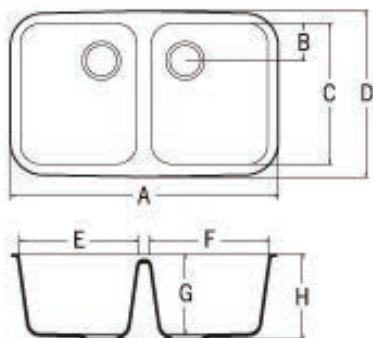

ΝΕΡΟΧΥΤΕΣ

970

CROSS-SECTION

966

Side cross-section

A2311

- A 31-1/4" (794mm)
- B 4-15/16" (110mm)
- C 16-9/16" (421mm)
- D 18-15/16" (481mm)
- E 13-11/16" (348mm)
- F 13-11/16" (348mm)
- G 9-1/4" (235mm)
- H 9-13/16" (250mm)

A2341

- A 34-7/8" (886mm)
- B 8-3/8" (213mm)
- C 16-3/4" (426mm)
- D 19-1/8" (486mm)
- E 10" (254mm)
- F 21" (533mm)
- G 5" (127mm)
- H 7-1/2" (191mm)
- I 8-1/16" (206mm)

CINZIA $\Phi 43.5$

**QUADRA
57X45**

QUADRA 72X40

ΝΕΡΟΧΥΤΕΣ

CUSTOM ΝΕΡΟΧΥΤΕΣ
ΣΕ ΑΠΕΡΙΟΡΙΣΤΕΣ
ΔΙΑΣΤΑΣΕΙΣ

ΥΔΡΟΡΟΕΣ

ΑΞΕΣΟΥΑΡ

**ΣΟΥΠΛΑ
ΒΕΡΓΕΣ
ΙΝΟΞ**

**ΚΑΠΑΚΙ
ΝΕΡΟΧΥΤΗ**

**ΠΛΑΤΗ
ΕΩΣ 15CM**