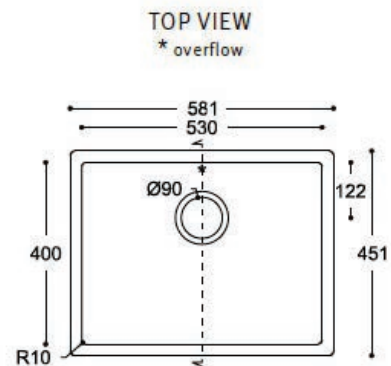

ΝΕΡΟΧΥΤΕΣ

970

CROSS-SECTION

966

Side cross-section

A2311

- A 31-1/4" (794mm)
- B 4-15/16" (110mm)
- C 16-9/16" (421mm)
- D 18-15/16" (481mm)
- E 13-11/16" (348mm)
- F 13-11/16" (348mm)
- G 9-1/4" (235mm)
- H 9-13/16" (250mm)

A2341

- A 34-7/8" (886mm)
- B 8-3/8" (213mm)
- C 16-3/4" (426mm)
- D 19-1/8" (486mm)
- E 10" (254mm)
- F 21" (533mm)
- G 5" (127mm)
- H 7-1/2" (191mm)
- I 8-1/16" (206mm)

CINZIA $\Phi 43.5$

**QUADRA
57X45**

QUADRA 72X40

ΝΕΡΟΧΥΤΕΣ

CUSTOM ΝΕΡΟΧΥΤΕΣ
ΣΕ ΑΠΕΡΙΟΡΙΣΤΕΣ
ΔΙΑΣΤΑΣΕΙΣ

ΥΔΡΟΡΟΕΣ

ΑΞΕΣΟΥΑΡ

**ΣΟΥΠΛΑ
ΒΕΡΓΕΣ
ΙΝΟΞ**

**ΚΑΠΑΚΙ
ΝΕΡΟΧΥΤΗ**

**ΠΛΑΤΗ
ΕΩΣ 15CM**