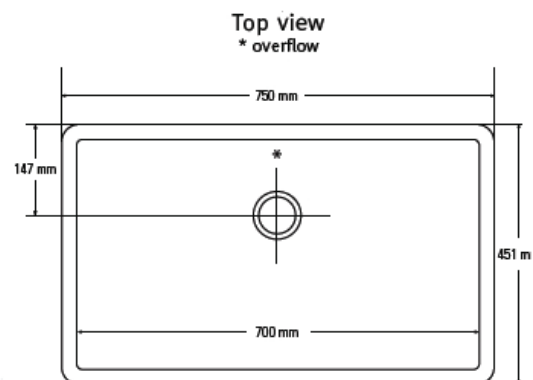

ΝΕΡΟΧΥΤΕΣ

970

CROSS-SECTION

966

Side cross-section

A2311

- A 31-1/4" (794mm)
- B 4-15/16" (110mm)
- C 16-9/16" (421mm)
- D 18-15/16" (481mm)
- E 13-11/16" (348mm)
- F 13-11/16" (348mm)
- G 9-1/4" (235mm)
- H 9-13/16" (250mm)

A2341

- A 34-7/8" (886mm)
- B 8-3/8" (213mm)
- C 16-3/4" (426mm)
- D 19-1/8" (486mm)
- E 10" (254mm)
- F 21" (533mm)
- G 5" (127mm)
- H 7-1/2" (191mm)
- I 8-1/16" (206mm)

CINZIA $\Phi 43.5$

**QUADRA
57X45**

QUADRA 72X40

ΝΕΡΟΧΥΤΕΣ

CUSTOM ΝΕΡΟΧΥΤΕΣ
ΣΕ ΑΠΕΡΙΟΡΙΣΤΕΣ
ΔΙΑΣΤΑΣΕΙΣ

ΥΔΡΟΡΟΕΣ

ΑΞΕΣΟΥΑΡ

**ΣΟΥΠΛΑ
ΒΕΡΓΕΣ
ΙΝΟΞ**

**ΚΑΠΑΚΙ
ΝΕΡΟΧΥΤΗ**

**ΠΛΑΤΗ
ΕΩΣ 15CM**